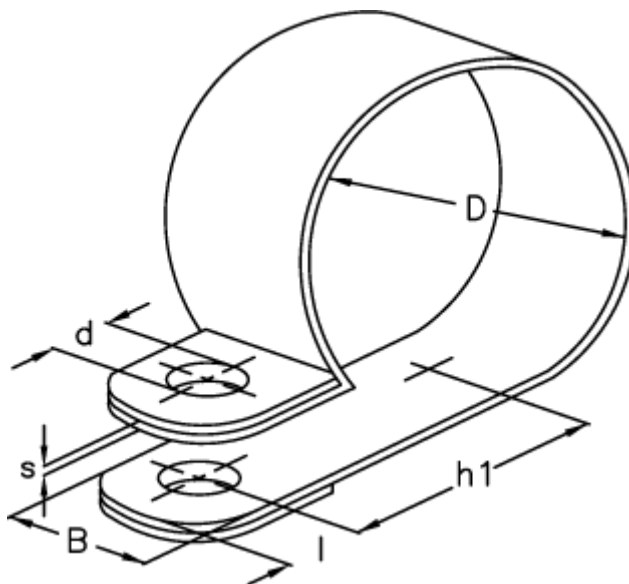

Varenummer: 024116920059

Beskrivelse: Norma rørbøjle RS 1. 59/20 W1

Mål

Bredde B	= 20
d	= 8.4
Diameter D	= 59
h1	= 42.0
l	= 8.5
s	= 1.0